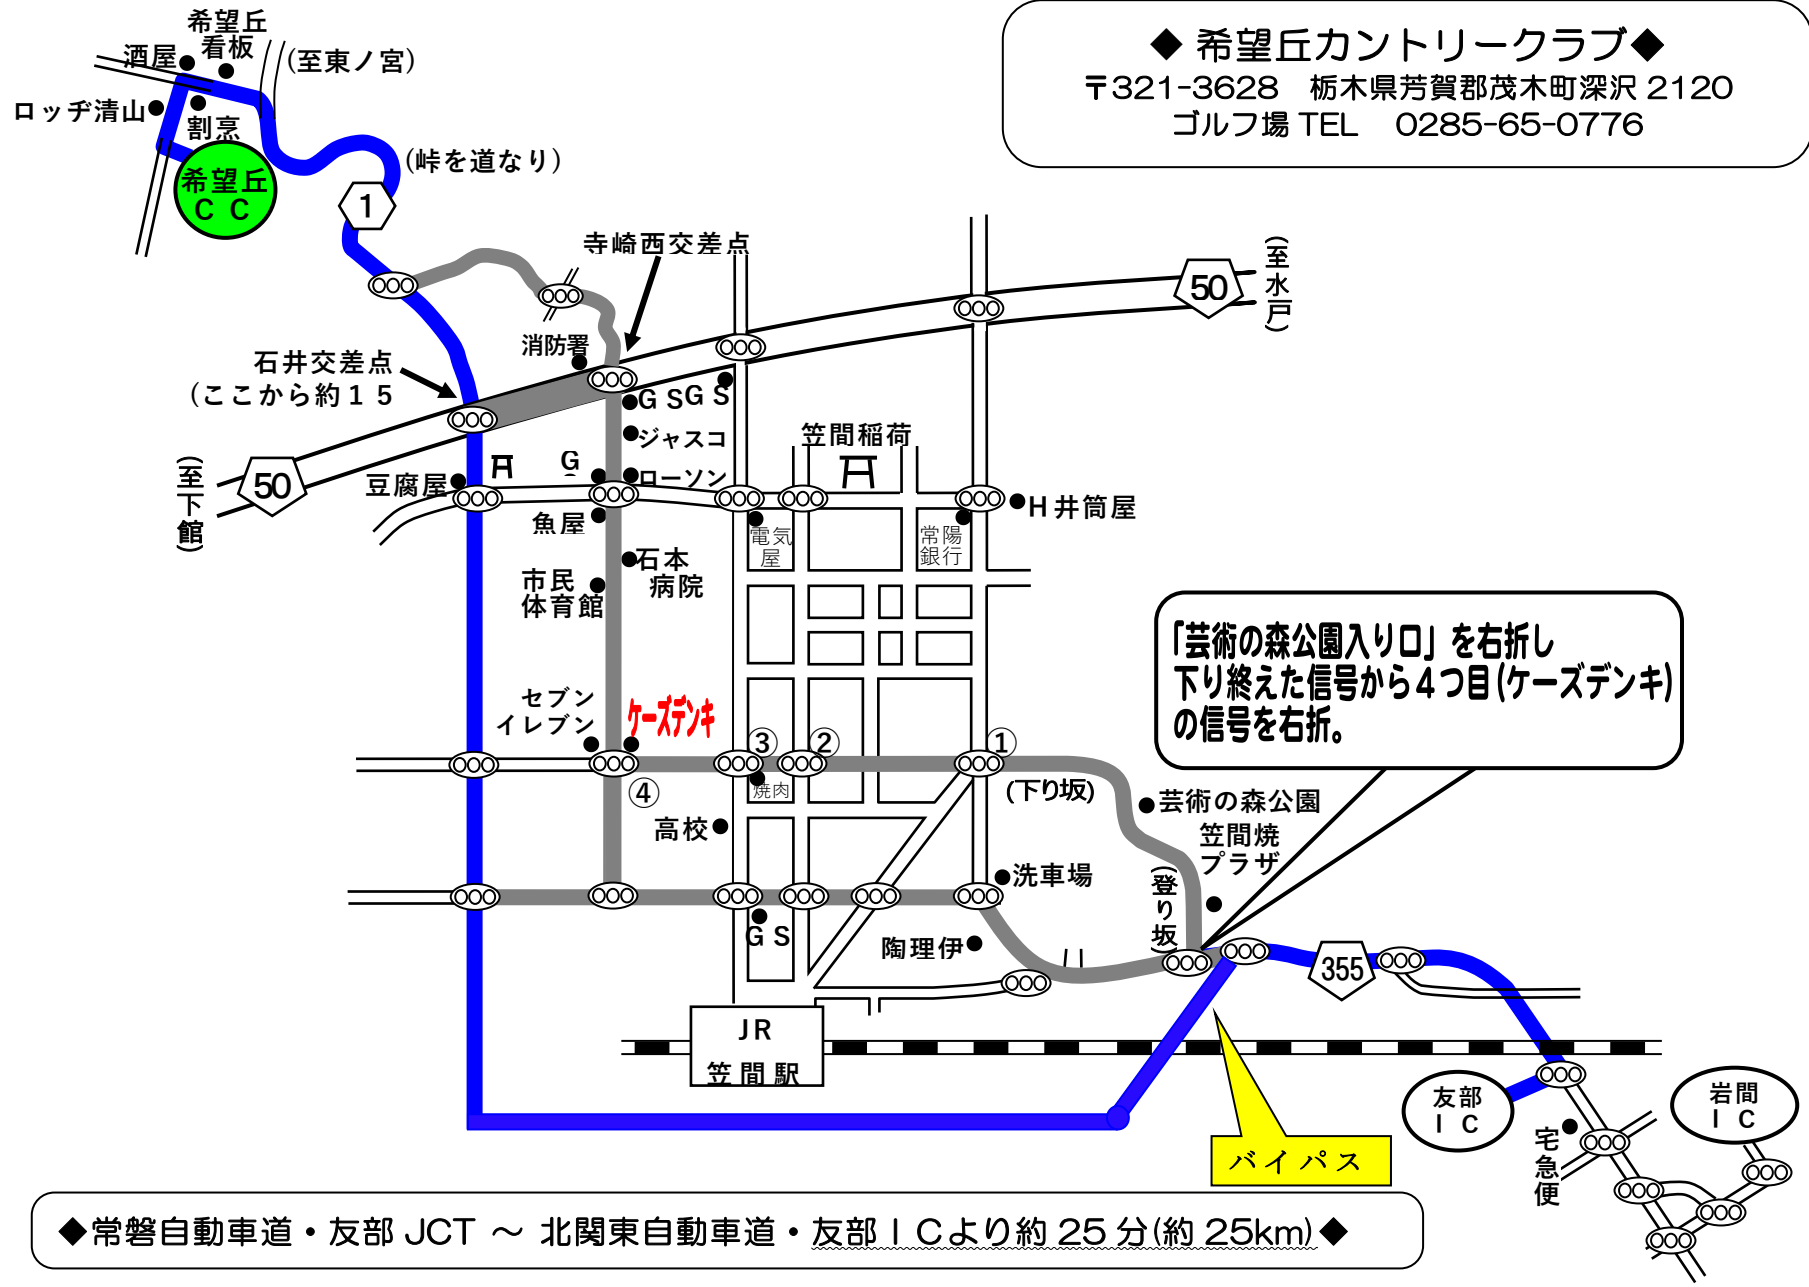

◆ 希望丘カントリークラブ ◆
 〒321-3628 栃木県芳賀郡茂木町深沢 2120
 ゴルフ場 TEL 0285-65-0776

◆ 常磐自動車道・友部 JCT ~ 北関東自動車道・友部 I C より約 25 分 (約 25km) ◆